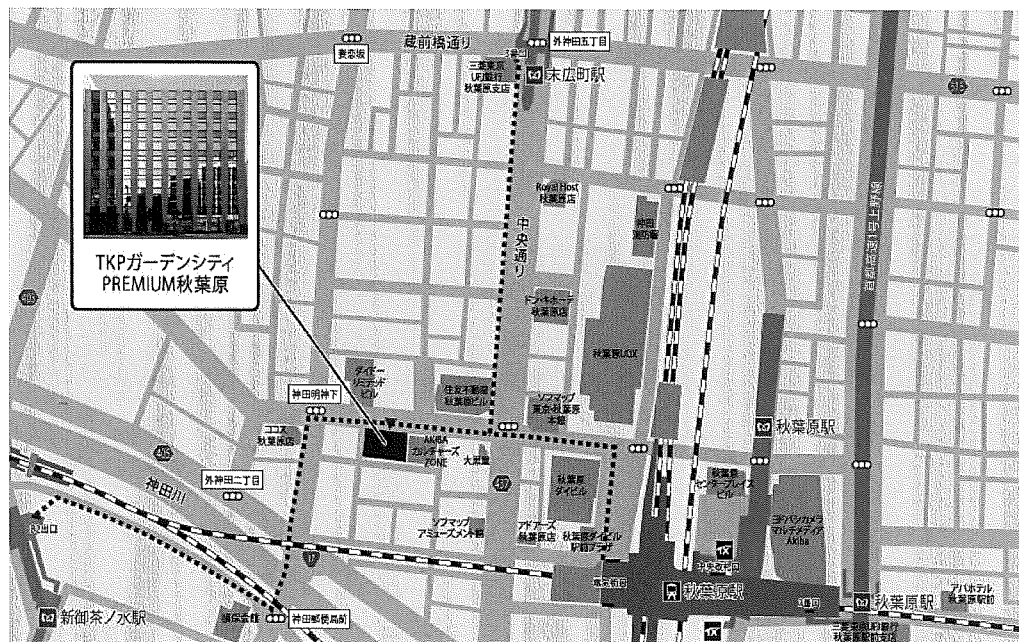

案内図・アクセス

住所 〒101-0021

東京都千代田区外神田1-7-5 フロントプレイス秋葉原ビル3階

TKPガーデンシティ PREMIUM秋葉原ホール

電話 03-4577-9245

- アクセス
- JR山手線 秋葉原駅 電気街口 徒歩4分
 - JR京浜東北線 秋葉原駅 電気街口 徒歩4分
 - JR総武線 秋葉原駅 電気街口 徒歩4分
 - つくばエクスプレス 秋葉原駅 徒歩6分
 - 東京メトロ日比谷線 秋葉原駅 3出口 徒歩7分
 - 東京メトロ銀座線 末広町(東京都)駅 3出口 徒歩6分
 - 東京メトロ千代田線 新御茶ノ水駅 B2出口 徒歩7分